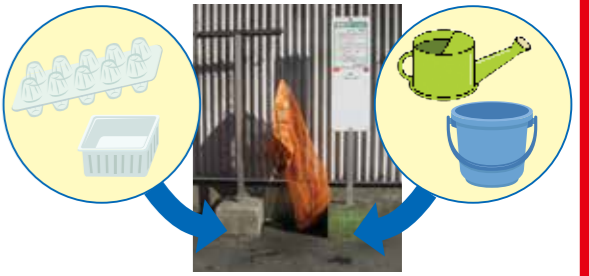

令和6年(2024年) 4月 Apr.

日	月	火	水	木	金	土
	1	2	3 びん、ガラス 陶磁器	4	5 プラ	6
7	8	9	10 紙類	11	12 プラ	13
14	15	16	17 ペットボトル 段ボール、布類	18	19 プラ	20
21	22	23	24 缶・金属	25	26 プラ	27
28	29 収集も清掃工場 の受入もありません。	30	プラスチックの資源化は、 脱炭素への大きな一歩			

5月 May

日	月	火	水	木	金	土
			1 びん、ガラス 陶磁器	2	3 収集も清掃工場 の受入もありません。	4
5	6 収集も清掃工場 の受入もありません。	7	8 紙類	9	10 プラ	11
12	13	14	15 ペットボトル 段ボール、布類	16	17 プラ	18
19	20	21	22 缶・金属	23	24 プラ	25
26	27	28	29 びん、ガラス 陶磁器	30	31 プラ	

6月 Jun.

日	月	火	水	木	金	土
2	3	4	5 紙類	6	7 プラ	8
9	10	11	12 ペットボトル 段ボール、布類	13	14 プラ	15
16	17	18	19 缶・金属	20	21 プラ	22
23	24	25	26 びん、ガラス 陶磁器	27	28 プラ	29
30	ペットボトルはしっかり洗って ラベルとキャップをはずしましょう					

令和6年(2024年) 7月 Jul.

日	月	火	水	木	金	土
	1	2	3 紙類	4	5 プラ	6
7	8	9	10 ペットボトル 段ボール、布類	11	12 プラ	13
14	15 清掃工場 臨時受入日	16	17 缶・金属	18	19 プラ	20
21	22	23	24 びん、ガラス 陶磁器	25	26 プラ	27
28	29	30	31 紙類	生ごみは水切りしよう		

8月 Aug.

日	月	火	水	木	金	土
				1	2 プラ	3
4	5	6	7 ペットボトル 段ボール、布類	8	9 プラ	10
11	12 収集も清掃工場 の受入もありません。	13	14 缶・金属	15	16 プラ	17
18	19	20	21 びん、ガラス 陶磁器	22	23 プラ	24
25	26	27	28 紙類	29	30 プラ	31

9月 Sep.

日	月	火	水	木	金	土
1	2	3	4 ペットボトル 段ボール、布類	5	6 プラ	7
8	9	10	11 缶・金属	12	13 プラ	14
15	16 清掃工場 臨時受入日	17	18 びん、ガラス 陶磁器	19	20 プラ	21
22	23 収集も清掃工場 の受入もありません。	24	25 紙類	26	27 プラ	28
29	30	「3R」は3つのR リデュース・リユース・リサイクル				

気象状況等により、燃えるごみや資源物の収集を変更・中止する場合があります。また、資源拠点ステーションを閉場する場合があります。

ごみカレンダーでは財源を確保するため、企業広告を掲載していますが、これらは市が広告主や商品を推奨するものではありません。

問い合わせ先

- ●ごみ・資源物の分別と収集について
  ごみ減量課 電話：37-1443
- ●ごみを清掃工場へ持ち込む場合
  伊勢広域環境組合 電話：37-1218

令和6年4月から
プラスチック製品の
出し方が変わります

今まで燃えるごみとして収集していた「プラスチック製品」を「プラスチック製容器包装」と一緒に回収します。※50cm未満が対象

漏水調査などを行い、雨漏りの原因を徹底説明(無料)し、お見積りします！

止まらない雨漏りは無い

雨漏り 5000円
修理専門 の調査実績 10年間 無料メンテ

FM三重で毎週水曜放送！
雨漏り18分
12分

情熱リペジ
0120-246-194
8:00~20:00 (365日対応)
【本社】津市久屋町515-3

売却不動産募集中 マンション/戸建
土地/事業用

近鉄の仲介 近鉄不動産 津営業所
国土交通大臣(11)第3123号

無料査定実施中 近鉄不動産 津営業所

0120-226-406

近鉄の仲介 津 検索
【定休日】水・木曜日
【営業時間】午前9時30分~
午後6時20分
津市広明町364番地
(近鉄津駅西口・魚伝ビル1階)

マックメタル
MAC GROUP

鉄・非鉄スクラップ 少量でもOK
トラクター・重機など買取ます！
中古自動車販売・買取査定
見積無料 伊勢市村松町1382-1
もしております！
(0596)37-5168

株式会社そめや 生活支援部 伊勢支店

困った！助けて！
ご家庭の事、お店の事
なんでも
お手伝いします！

0120-335-369
三重県伊勢市二見町西1095-49 TEL:0596-72-8774
E-mail:seikatsu@eco-someya.com

※10月~3月は裏面にあります。